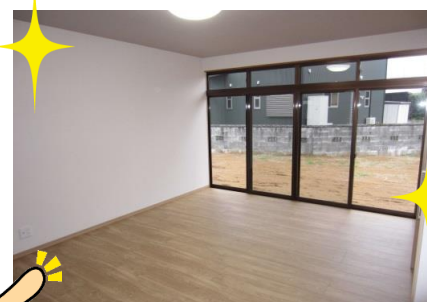

全居室に収納有！！荷物の多いファミリーも安心！
あらゆる荷物がスペースを気にせず保管可能！