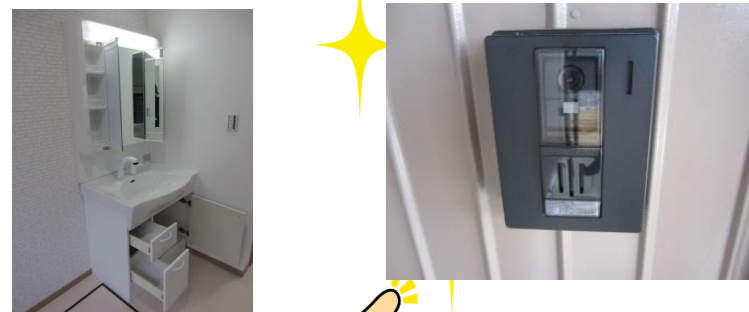

約30帖のLDK！！対面式システムキッチンで広々開放感！最新エコ設備新品設置♪注目の機能→お手入れらくらくIHクッキングヒーター、全自動でらくらく食器洗い洗浄機、シャワーヘッドが伸びて洗浄しやすいキッチンカラン、調味料等奥のものでも出し入れしやすいスライド式収納、深夜電力を使うので家計に優しいフルオートヒートポンプ式エコキュート...etc。

オシャレなリビングダイニングスペース。リビングダイニングを通して各居室へと通じているので家族のコミュニケーションがはかどります。東側は前面窓となっておりますので採光ばっちり★

玄関前を明るくしてくれる吹抜け階段☆

超節水型リモコン付  
ウォシュレット新品設置

オプション使用の  
手洗い新品設置

三面鏡付き  
シャンプードレッサー  
新品設置

カラーTVモニターホン新品設置。  
録画機能付きで防犯にも◎！！

玄関スペース広々！腰を下ろしてゆったり靴の脱ぎ履きが可能！  
 シューズボックスも大容量！家族分の靴がすっぽり収納できちゃいます☆ 玄関ドアはスライド式で出入りもらくらく♪

全居室に収納有！！荷物の多いファミリーも安心！  
 あらゆる荷物がスペースを気にせず保管可能！

床・壁・天井はまるごと新品で清潔感あり☆☆  
 4LDKでご家族それぞれのお部屋も充実！

フルオートエコキュート新品設置済み！  
 お得に湯沸し♪いつでも入浴可能！わが家がお風呂屋さん♪  
 魔法瓶浴槽でお湯が冷めにくい！排水溝は掃除らくらくぐるりんポイ！