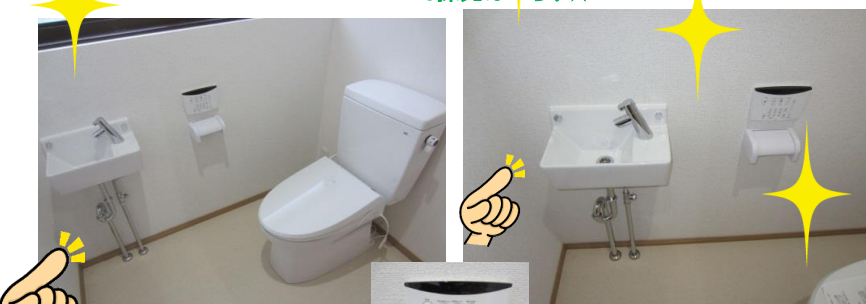

### 1階

- ・リビング 和室&DKをリノベーション！⇒和室8畳から、なななんと！広々30帖のLDKに大変身！/お洒落なリビング階段！吹抜けのような開放感！！/天井クロス新品張替え/壁クロス新品張替え/床新品張替え/カラーTVモニターインターホン新品設置/LED照明新品設置/収納新品設置
- ・キッチン 対面式システムキッチン新品設置/IHクッキングヒーター新品設置/エコハンドル付シンク新品設置/食器洗浄乾燥機新品設置/LED照明新品設置/天井クロス新品張替え/壁クロス新品張替え/床新品張替え
- ・洋室12帖 和室8畳から洋室12帖へ大変身！寝室に最適♪キングサイズベッドを置いても余裕のスペース！/天井クロス新品張替え/壁クロス新品張替え/床新品張替え/大型クローゼット新品設置/LED照明新品設置済み/扉新品設置
- ・洋室6帖 和室から洋室へ大変身！お子様室としてGOOD！天井クロス新品張替え/壁クロス新品張替え/床新品張替え/収納扉クロス新品張替え/LED照明新品設置/扉新品設置
- ・洗面室 天井クロス新品張替え/壁クロス新品張替え/クッションフロア新品張替え/最新節水型三面鏡付きシャンプードレッサー新品設置/LED照明新品設置
- ・トイレ 天井クロス新品張替え /壁クロス新品張替え/クッションフロア新品張替え/ウォシュレット付エコトイレ新品設置/LED照明新品設置
- ・浴室 フルオート用循環配管新設/エコキュート新品設置/ゆったり1坪タイプの追い炊き機能・ベンチシート付きユニットバス新品設置/魔法瓶浴槽+専用蓋でお湯の温度が冷めにくい！！/三冠王（乾燥・暖房・涼風機能）新品設置
- ・階段 天井クロス新品張替え /壁クロス新品張替え/しっかりとした太い手すり有安定感抜群！/階段・手すり塗装済み/LED照明新品設置
- ・玄関 大容量シューズボックスあり！/スライドドアで出入り楽々♪/カラーTVモニターホン新品設置/LED照明新品設置

約30帖のLDK！！対面式システムキッチンで広々開放感！最新エコ設備新品設置♪注目の機能→お手入れらくらくIHクッキングヒーター、全自動でらくらく食器洗い洗浄機、シャワーヘッドが伸びて洗浄しやすいキッチンカラン、調味料等奥のものでも出し入れしやすいスライド式収納、深夜電力を使うので家計に優しいフルオートヒートポンプ式エコキュート...etc。

オシャレなリビングダイニングスペース。リビングダイニングを通して各居室へと通じているので家族のコミュニケーションがはかどります。東側は前面窓となっておりますので採光ばっちり★

玄関前を明るくしてくれる吹抜け階段☆

超節水型リモコン付  
ウォシュレット新品設置

オプション使用の  
手洗い新品設置

三面鏡付き  
シャンプードレッサー  
新品設置

カラーTVモニターホン新品設置。  
録画機能付きで防犯にも◎！！

玄関スペース広々！腰を下ろしてゆったり靴の脱ぎ履きが可能！  
 シューズボックスも大容量！家族分の靴がすっぽり収納できちゃいます☆ 玄関ドアはスライド式で出入りもらくらく♪

全居室に収納有！！荷物の多いファミリーも安心！  
 あらゆる荷物がスペースを気にせず保管可能！

床・壁・天井はまるごと新品で清潔感あり☆☆  
 4LDKでご家族それぞれのお部屋も充実！

フルオートエコキュート新品設置済み！  
 お得に湯沸し♪いつでも入浴可能！わが家がお風呂屋さん♪  
 魔法瓶浴槽でお湯が冷めにくい！排水溝は掃除らくらくぐるりんポイ！