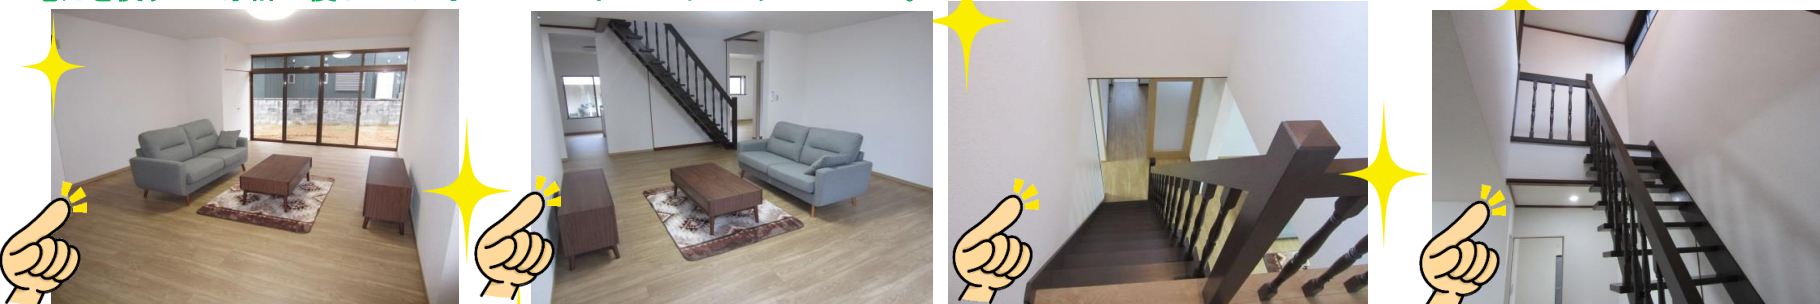

### 1階

- ・リビング 和室&DKをリノベーション！⇒和室8畳から、なななんと！広々30帖のLDKに大変身！/お洒落なリビング階段！吹抜けのような開放感！！/天井クロス新品張替え/壁クロス新品張替え/床新品張替え/カラーTVモニターインターホン新品設置/LED照明新品設置/収納新品設置
- ・キッチン 対面式システムキッチン新品設置/IHクッキングヒーター新品設置/エコハンドル付シンク新品設置/食器洗浄乾燥機新品設置/LED照明新品設置/天井クロス新品張替え/壁クロス新品張替え/床新品張替え
- ・洋室12帖 和室8畳から洋室12帖へ大変身！寝室に最適♪キングサイズベッドを置いても余裕のスペース！/天井クロス新品張替え/壁クロス新品張替え/床新品張替え/大型クローゼット新品設置/LED照明新品設置済み/扉新品設置
- ・洋室6帖 和室から洋室へ大変身！お子様室としてGOOD！天井クロス新品張替え/壁クロス新品張替え/床新品張替え/収納扉クロス新品張替え/LED照明新品設置/扉新品設置
- ・洗面室 天井クロス新品張替え/壁クロス新品張替え/クッションフロア新品張替え/最新節水型三面鏡付きシャンプードレッサー新品設置/LED照明新品設置
- ・トイレ 天井クロス新品張替え /壁クロス新品張替え/クッションフロア新品張替え/ウォシュレット付エコトイレ新品設置/LED照明新品設置
- ・浴室 フルオート用循環配管新設/エコキュート新品設置/ゆったり1坪タイプの追い炊き機能・ベンチシート付きユニットバス新品設置/魔法瓶浴槽+専用蓋でお湯の温度が冷めにくい！！/三冠王（乾燥・暖房・涼風機能）新品設置
- ・階段 天井クロス新品張替え /壁クロス新品張替え/しっかりとした太い手すり有安定感抜群！/階段・手すり塗装済み/LED照明新品設置
- ・玄関 大容量シューズボックスあり！/スライドドアで出入り楽々♪/カラーTVモニターホン新品設置/LED照明新品設置

約30帖のLDK！！対面式システムキッチンで広々開放感！最新エコ設備新品設置♪注目の機能→お手入れらくらくIHクッキングヒーター、全自動でらくらく食器洗い洗浄機、シャワーヘッドが伸びて洗浄しやすいキッチンカラン、調味料等奥のものでも出し入れしやすいスライド式収納、深夜電力を使うので家計に優しいフルオートヒートポンプ式エコキュート...etc。

オシャレなリビングダイニングスペース。リビングダイニングを通して各居室へと通じているので家族のコミュニケーションがはかどります。東側は前面窓となっておりますので採光ばっちり★

玄関前を明るくしてくれる吹抜け階段☆

超節水型リモコン付  
ウォシュレット新品設置

オプション使用の  
手洗い新品設置

三面鏡付き  
シャンプードレッサー  
新品設置

カラーTVモニターホン新品設置。  
録画機能付きで防犯にも◎！！

玄関スペース広々！腰を下ろしてゆったり靴の脱ぎ履きが可能！  
 シューズボックスも大容量！家族分の靴がすっぽり収納できちゃいます☆ 玄関ドアはスライド式で出入りもらくらく♪

全居室に収納有！！荷物の多いファミリーも安心！  
 あらゆる荷物がスペースを気にせず保管可能！

床・壁・天井はまるごと新品で清潔感あり☆☆  
 4LDKでご家族それぞれのお部屋も充実！

フルオートエコキュート新品設置済み！  
 お得に湯沸し♪いつでも入浴可能！わが家がお風呂屋さん♪  
 魔法瓶浴槽でお湯が冷めにくい！排水溝は掃除らくらくぐるりんポイ！